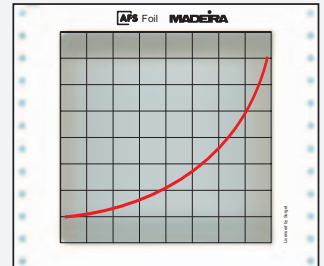

Automatic Frame System

Con una producción más eficiente de escudos se consigue un aumento de la productividad.

Bastidor universal para máquinas de bordar de 1 hasta 6 cabezales.

¡Apropiado para todas las máquinas de bordar de las marcas más usuales!

- Borde el escudo
- Retírelo del 'E-ZEE PreFrame'
- Y ya está!

¡Ahora son posibles los rebordes de los escudos más creativos inusuales y singulares!
Ya no es necesario el laborioso corte manual del borde del escudo!