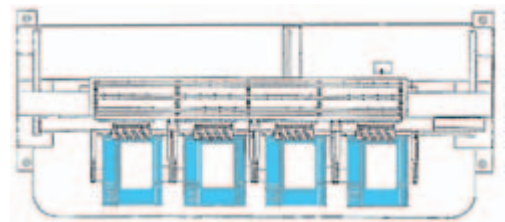

Automatic Frame System

Con una producción más eficiente de escudos se consigue un aumento de la productividad.

Bastidor universal para máquinas de bordar de 1 hasta 6 cabezales.

¡Apropiado para todas las máquinas de bordar de las marcas más usuales!

- Borde el escudo
- Retírelo del 'E-ZEE PreFrame'
- Y ya está!

¡Ahora son posibles los rebordes de los escudos más creativos inusuales y singulares!
Ya no es necesario el laborioso corte manual del borde del escudo!