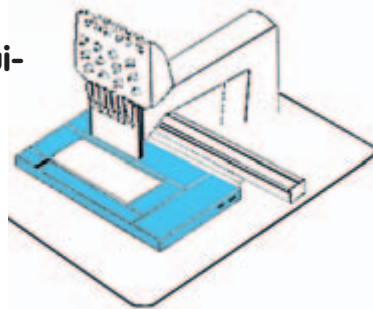

Automatic Frame System

Con una producción más eficiente de escudos se consigue un aumento de la productividad.

Bastidor universal para máquinas de bordar de 1 hasta 6 cabezales.

¡Apropiado para todas las máquinas de bordar de las marcas más usuales!

- Borde el escudo
- Retírelo del 'E-ZEE PreFrame'
- Y ya está!

¡Ahora son posibles los rebordes de los escudos más creativos inusuales y singulares!
Ya no es necesario el laborioso corte manual del borde del escudo!