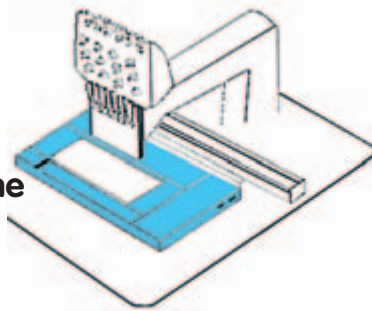

Automatic Frame System

Produzione più efficiente di stemmi ricamati
= maggiore quantità produttiva.

Telaio universale per macchine da ricamo da 1 a 6 teste.

Adatto per tutte le attuali marche di macchine da ricamo!

- ricamare gli stemmi
- staccarli dal "E-ZEE PreFrame"
- finito

Sono ora possibili contorni molto creativi degli stemmi!

Non occorre più il faticoso ritaglio a mano lungo il contorno dello stemma!

Per una migliore pianificazione della produzione si possono facilmente inserire nomi ecc. in **stemmi pre-ricamati**.

Questo finora non era possibile!!!

Basta con le continue intelaiature di stoffa e di non tessuto.
Ora c'è "E-ZEE PreFrame". Il materiale per tutte le applicazioni!

Basta con i soliti cambi di telaio:

Preparazione veloce e semplice dei lotti da ricamare, cambio motivo interamente automatizzato = fermo macchina ridotto