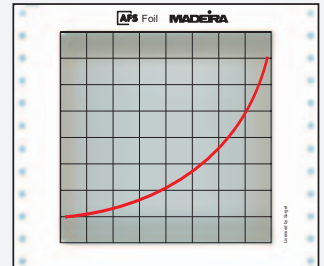

Automatic Frame System

Produzione più efficiente di stemmi ricamati
= maggiore quantità produttiva.

Telaio universale per macchine da ricamo da 1 a 6 teste.

Adatto per tutte le attuali marche di macchine da ricamo!

- ricamare gli stemmi
- staccarli dal "E-ZEE PreFrame"
- finito

Sono ora possibili contorni molto creativi degli stemmi!

Non occorre più il faticoso ritaglio a mano lungo il contorno dello stemma!

Per una migliore pianificazione della produzione si possono facilmente inserire nomi ecc. in **stemmi pre-ricamati**.