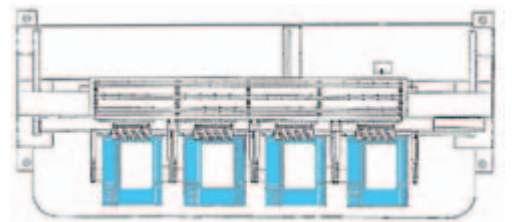

Automatic Frame System

Produzione più efficiente di stemmi ricamati
= maggiore quantità produttiva.

Telaio universale per macchine da ricamo da 1 a 6 teste.

Adatto per tutte le attuali marche di macchine da ricamo!

- ricamare gli stemmi
- staccarli dal "E-ZEE PreFrame"
- finito

Sono ora possibili contorni molto creativi degli stemmi!

Non occorre più il faticoso ritaglio a mano lungo il contorno dello stemma!

Per una migliore pianificazione della produzione si possono facilmente inserire nomi ecc. in **stemmi pre-ricamati**.